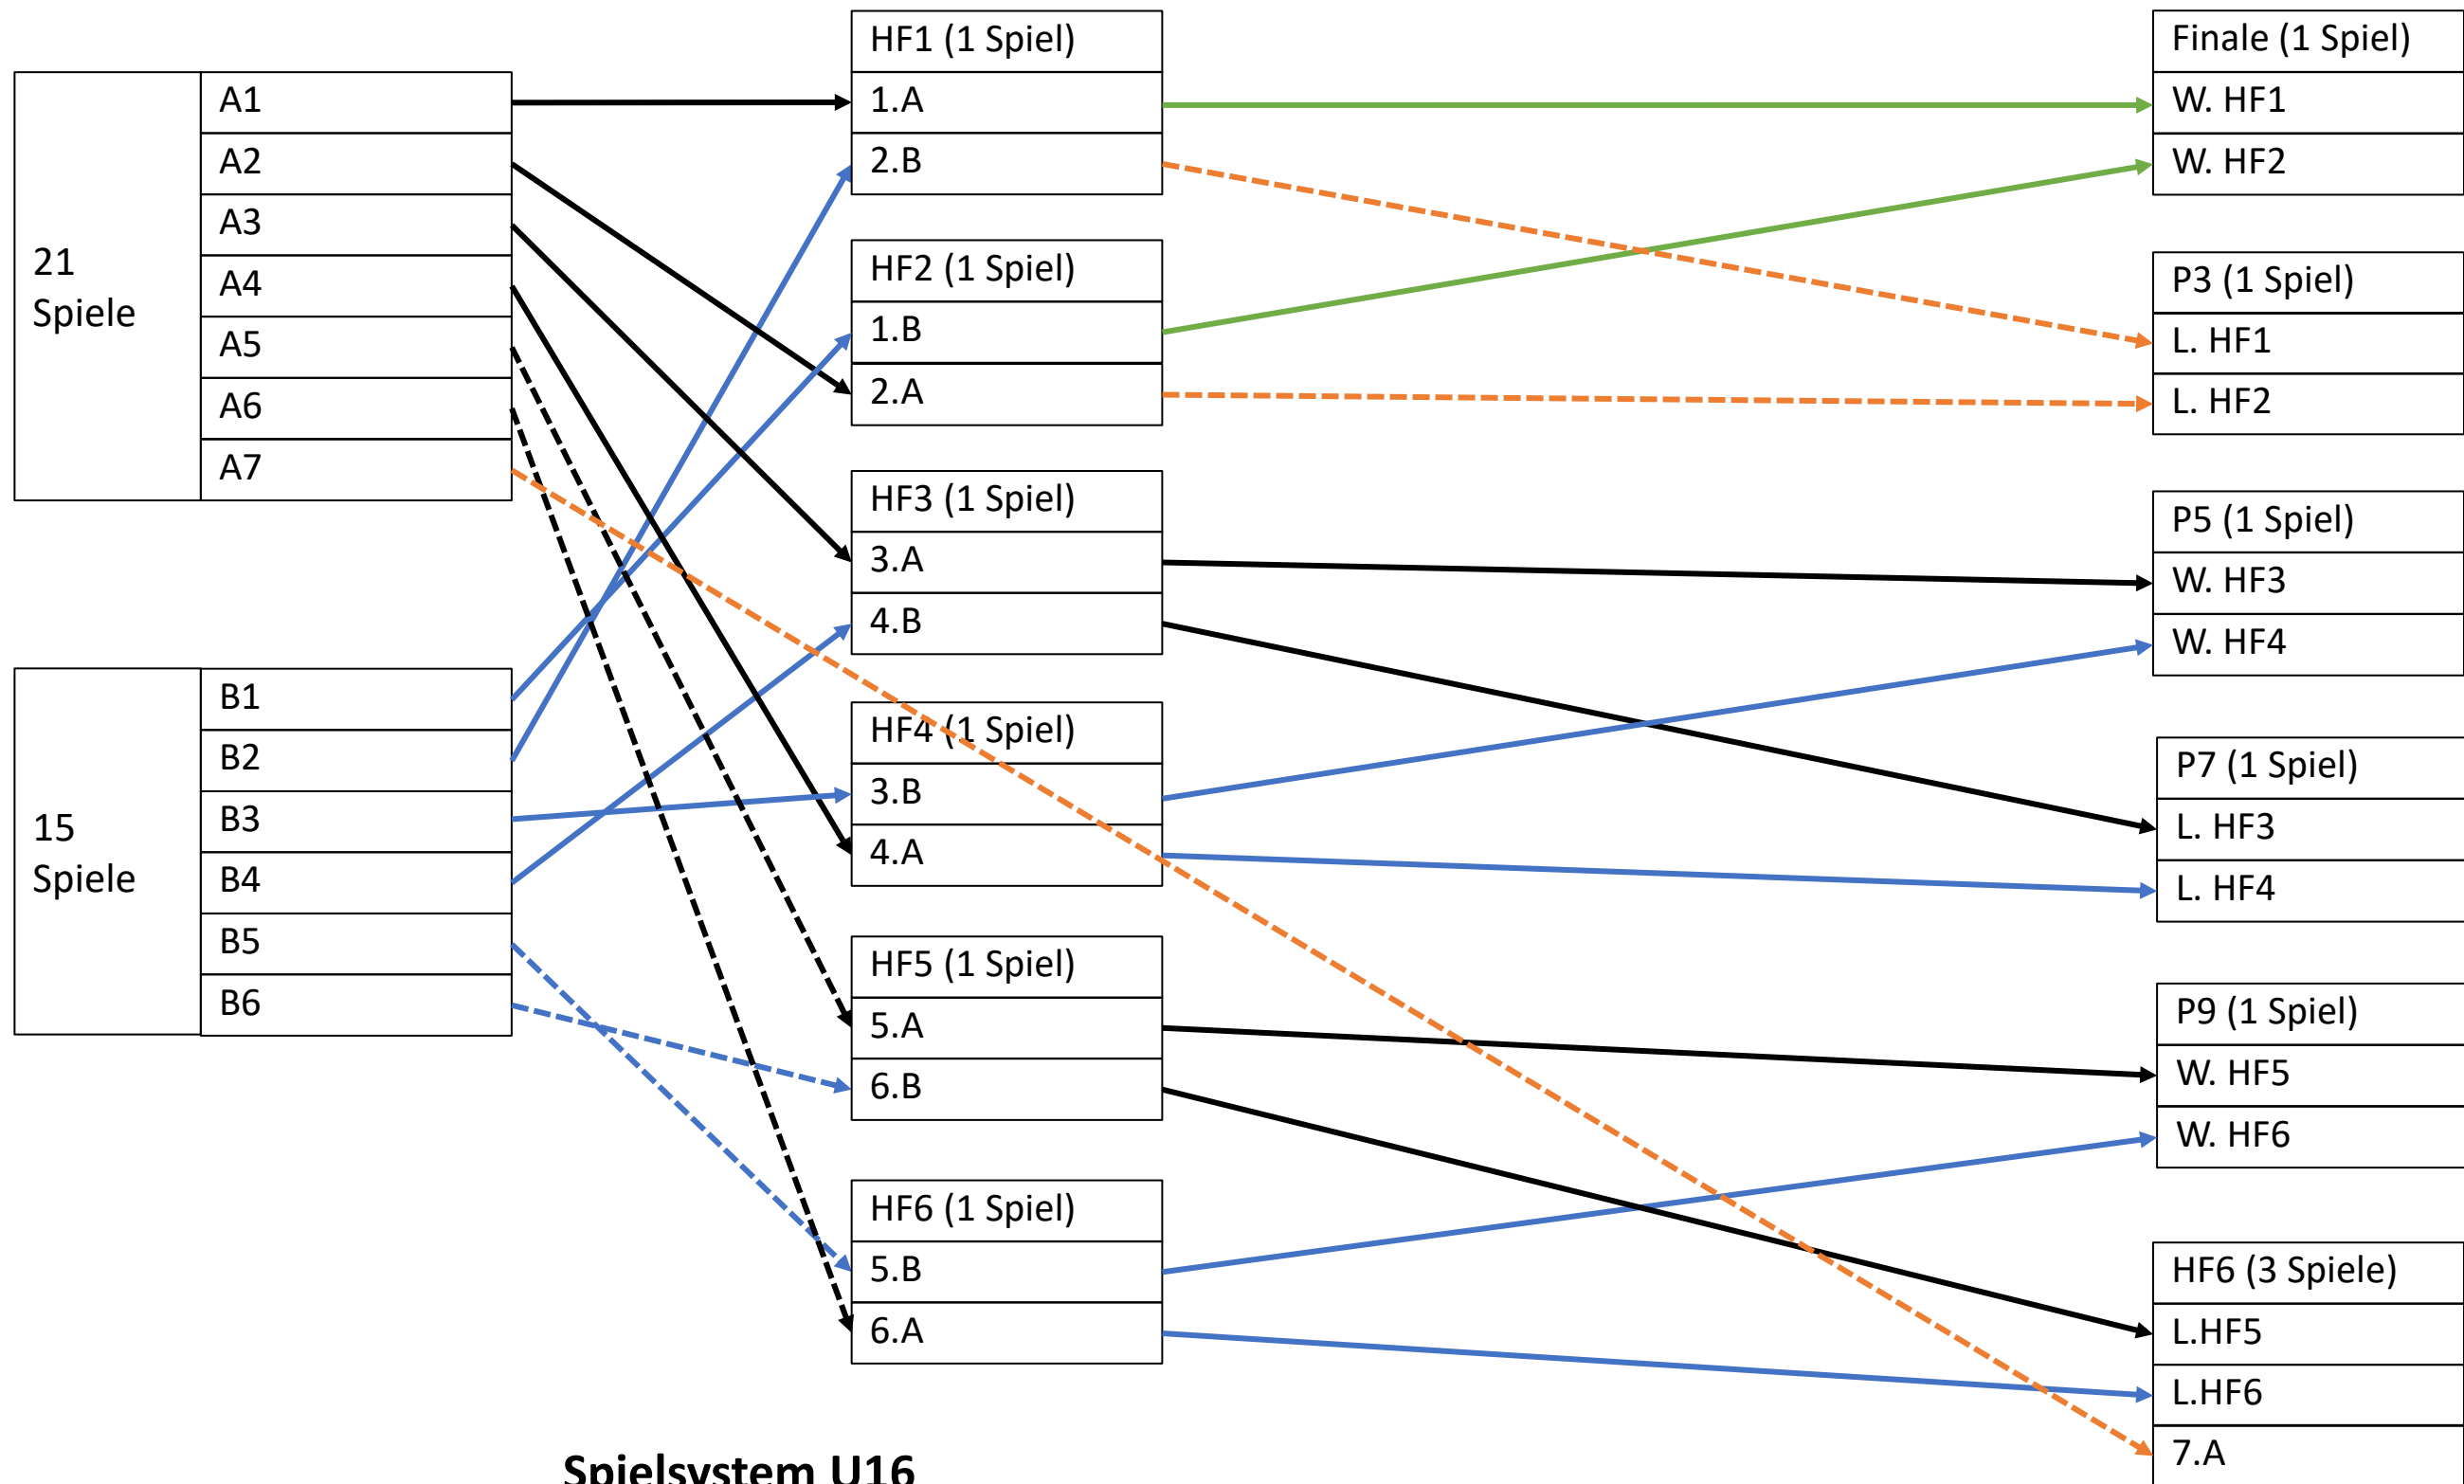

15 Spiele (ohne Time-Out nach Tor)	A1
	A2
	A3
	A4
	A5
	A6

15 Spiele (ohne Time-Out nach Tor)	B1
	B2
	B3
	B4
	B5
	B6

15 Spiele (ohne Time-Out nach Tor)	C1
	C2
	C3
	C4
	C5
	C6

E (3 Spiele)
1.A -> E1
1.C -> E2
2.B -> E3

Ohne  
Time-  
Out  
nach  
Tor

HF1 (1 Spiel)
1.E -> HF1.1
2.F -> HF1.2

HF2 (1 Spiel)
1.F -> HF2.1
2.E -> HF2.2

P5 (1 Spiel)
3. E
3. F

Finale (1 Spiel)
W. HF1
W. HF2

P3 (1 Spiel)
L. HF1
L. HF2

### Spielsystem U16

- 2 Gruppen (A&B jeder gg jeden)
  - Platz 1-2 -> Halbfinale um Finale
  - Platz 3-4 -> Halbfinale um P5
  - Platz 5-6 -> Halbfinale um P9
- 50 Spiele insgesamt (39 Tabellenspiele, 11 Entscheidungsspiele)
- 7-9 Spiele je Team

### Spielsystem U21

- 1 Gruppen (jeder gg jeden)
  - Platz 1-4 -> Halbfinale
  - Platz 5-7 -> Gruppe um Platz 5
- 28 Spiele insgesamt (24 Tabellenspiele, 4 Entscheidungsspiele)
- 8 Spiele je Team