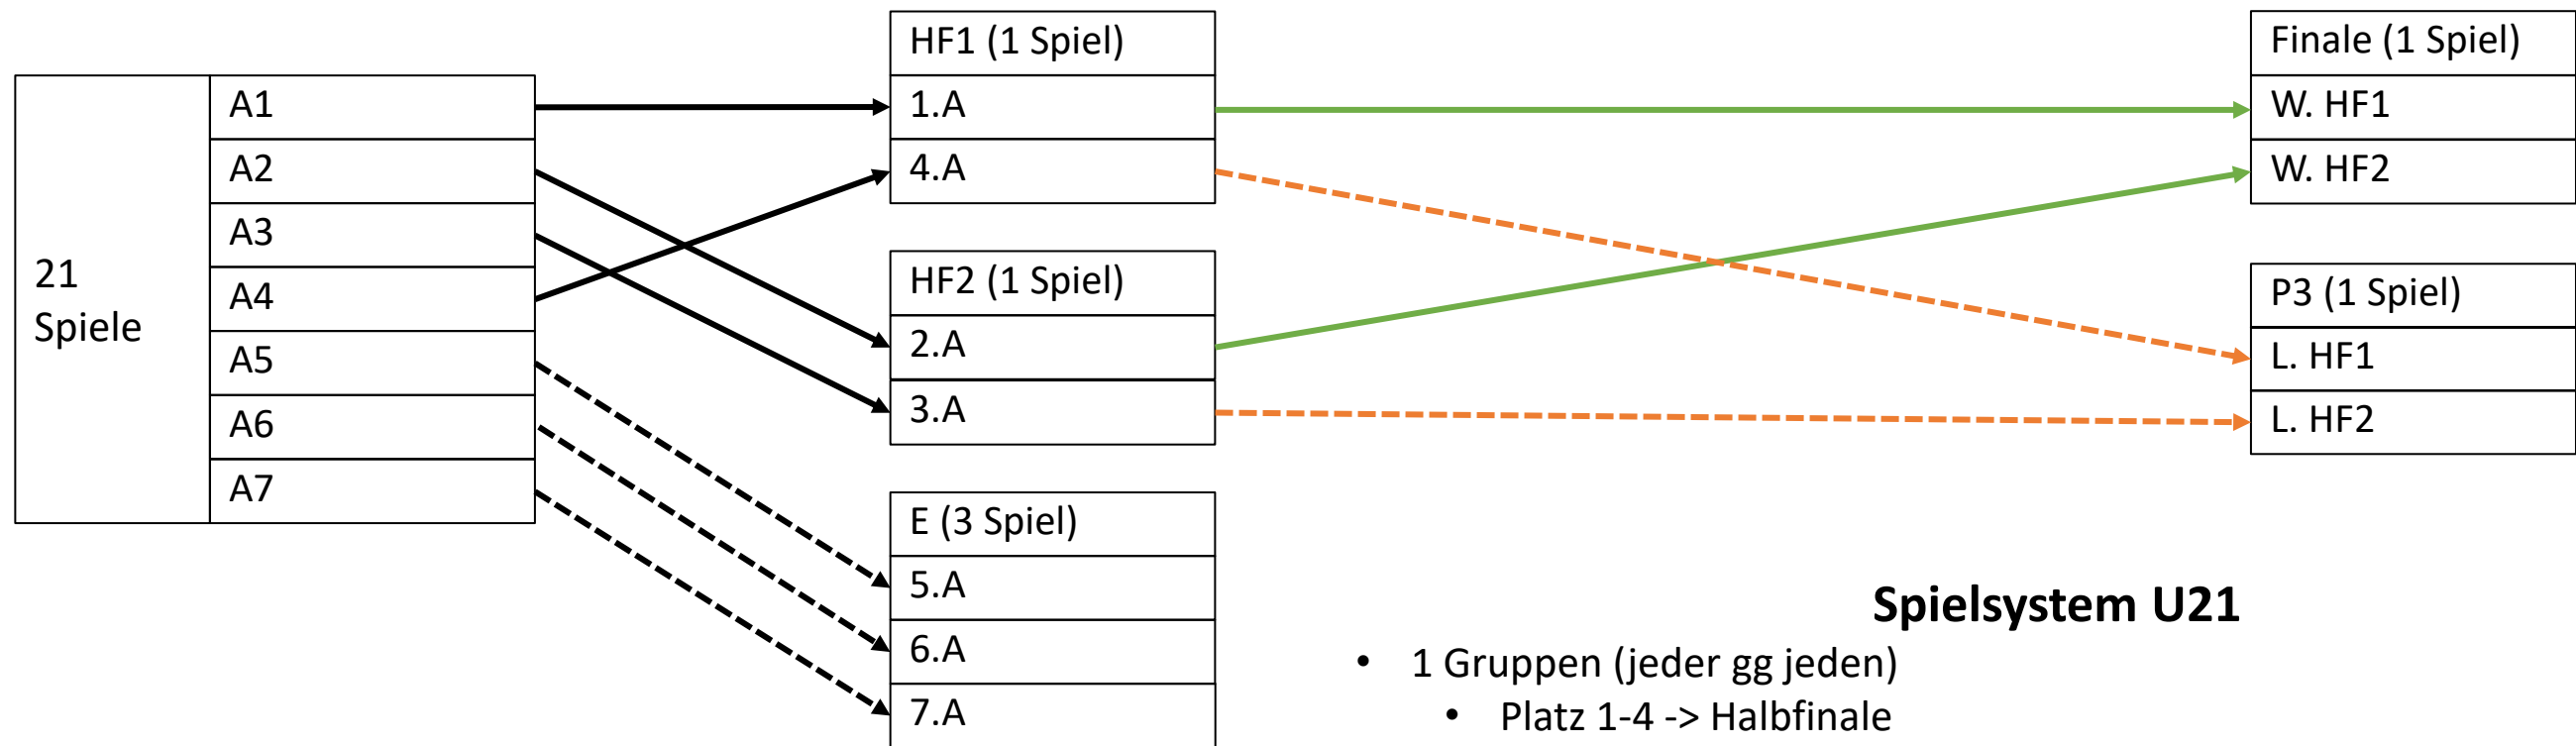

Ohne  
Time-  
Out  
nach  
Tor

HF1 (1 Spiel)
1.E -> HF1.1
2.F -> HF1.2

HF2 (1 Spiel)
1.F -> HF2.1
2.E -> HF2.2

P5 (1 Spiel)
3. E
3. F

Finale (1 Spiel)
W. HF1
W. HF2

P3 (1 Spiel)
L. HF1
L. HF2

### Spielsystem U16

- 2 Gruppen (A&B jeder gg jeden)
  - Platz 1-2 -> Halbfinale um Finale
  - Platz 3-4 -> Halbfinale um P5
  - Platz 5-6 -> Halbfinale um P9
- 50 Spiele insgesamt (39 Tabellenspiele, 11 Entscheidungsspiele)
- 7-9 Spiele je Team

### Spielsystem U21

- 1 Gruppen (jeder gg jeden)
  - Platz 1-4 -> Halbfinale
  - Platz 5-7 -> Gruppe um Platz 5
- 28 Spiele insgesamt (24 Tabellenspiele, 4 Entscheidungsspiele)
- 8 Spiele je Team